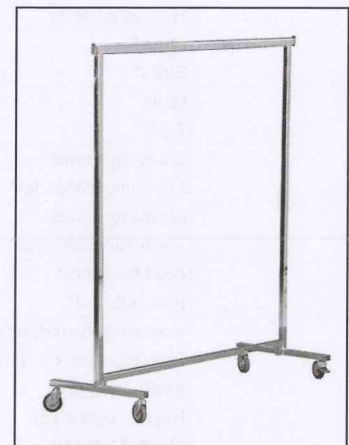

IMPORT SHOP BERLIN

spot / Spot / Foco / spot

halogen projector lamp / Halogenstrahler / Foco halógeno / spot halogéne

table / Tisch / Mesa Plegable / table pliante

chair / Stuhl / Silla / siège capitonné

clothing stand / Konfektionsständer / Colgador / barre à habits (100 x 150 cm)

clothing stand / Konfektionsständer / Colgador / barre à habits (150 x 160 cm)

coat hangers / Kleiderbügel / Percha / cintre

shelf (low, high) / Regal (niedrig, hoch) / Estantería (baja, alta) / étagère (bas, haut)