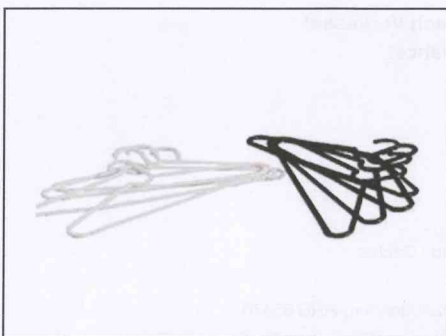

IMPORT SHOP BERLIN

spot / Spot / Foco / spot

halogen projector lamp / Halogenstrahler / Foco halógeno / spot halogéne

table / Tisch / Mesa Plegable / table pliante

chair / Stuhl / Silla / siège capitonné

clothing stand / Konfektionsständer / Colgador / barre à habits (100 x 150 cm)

clothing stand / Konfektionsständer / Colgador / barre à habits (150 x 160 cm)

coat hangers / Kleiderbügel / Percha / cintre

shelf (low, high) / Regal (niedrig, hoch) / Estantería (baja, alta) / étagère (bas, haut)