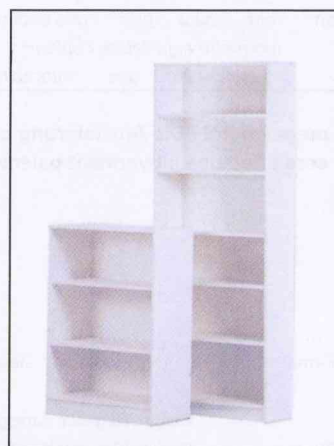

IMPORT SHOP BERLIN

spot / Spot / Foco / spot

halogen projector lamp / Halogenstrahler / Foco halógeno / spot halogéne

table / Tisch / Mesa Plegable / table pliante

chair / Stuhl / Silla / siège capitonné

clothing stand / Konfektionsständer / Colgador / barre à habits (100 x 150 cm)

clothing stand / Konfektionsständer / Colgador / barre à habits (150 x 160 cm)

coat hangers / Kleiderbügel / Percha / cintre

shelf (low, high) / Regal (niedrig, hoch) / Estantería (baja, alta) / étagère (bas, haut)